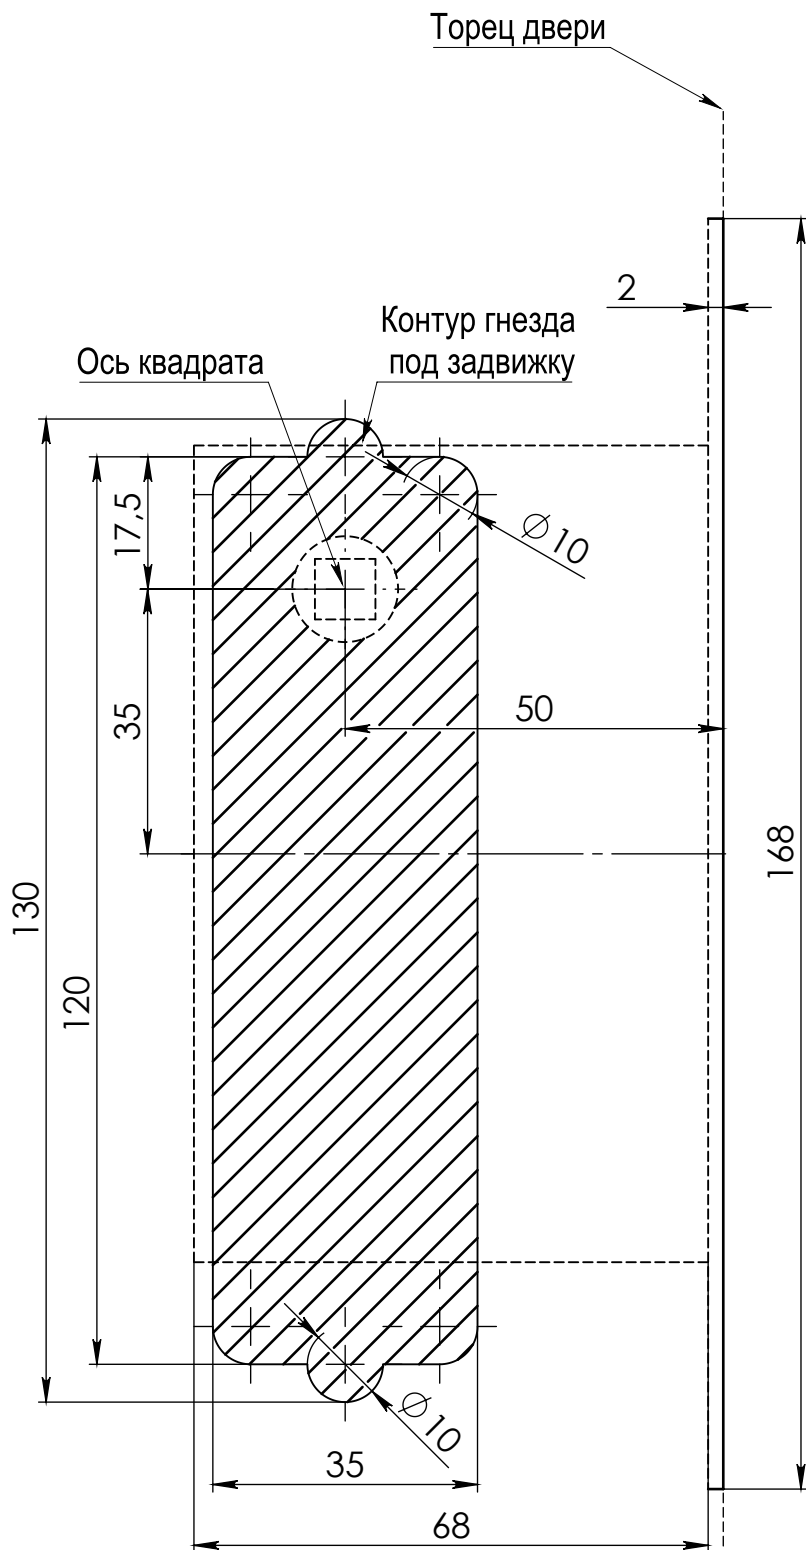

Шаблон для монтажа

Защелка SH011

Масштаб 1:1

Все размеры указаны в мм

Шаблон для монтажа

Ручка для раздвижных дверей SH010URB, SH011URB

Масштаб 1:1

Все размеры указаны в мм