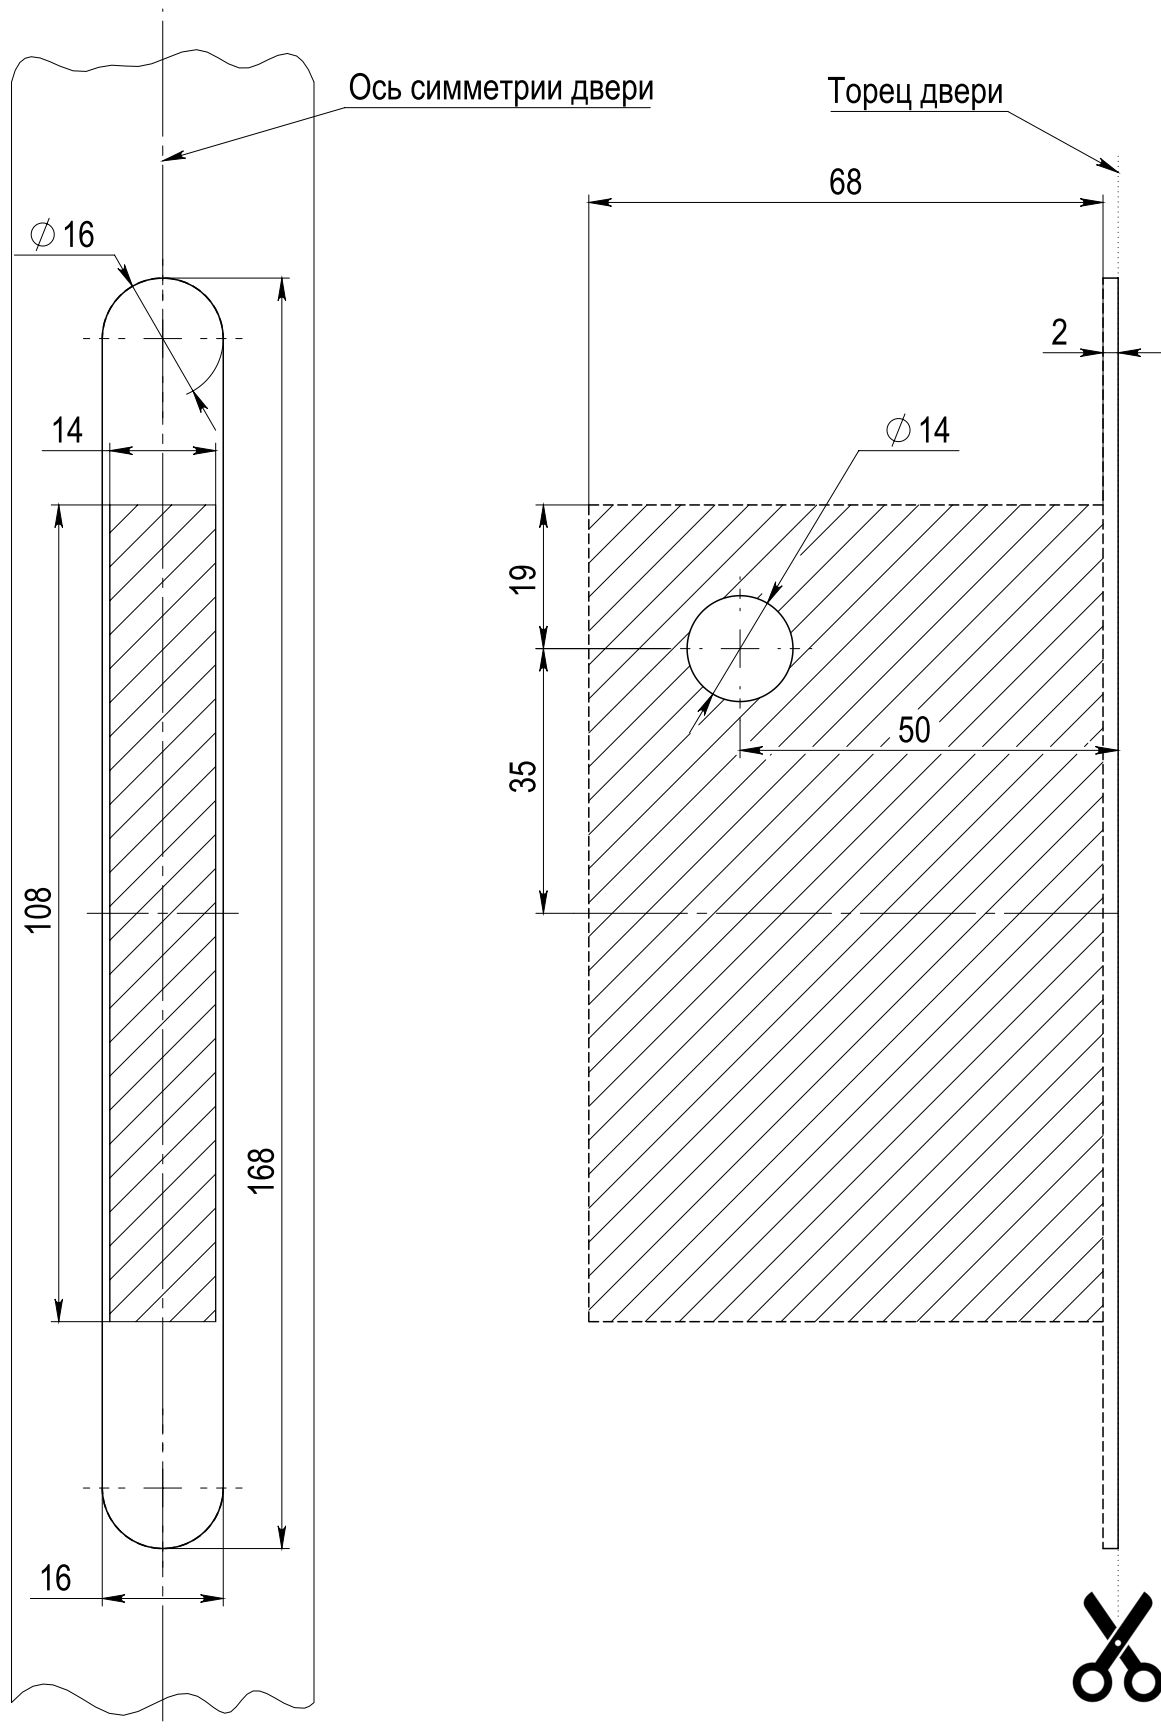

Шаблон для монтажа

Защелка SH011

Масштаб 1:1

Все размеры указаны в мм

Шаблон для монтажа

Ручка для раздвижных дверей SH010URB, SH011URB

Масштаб 1:1

Все размеры указаны в мм